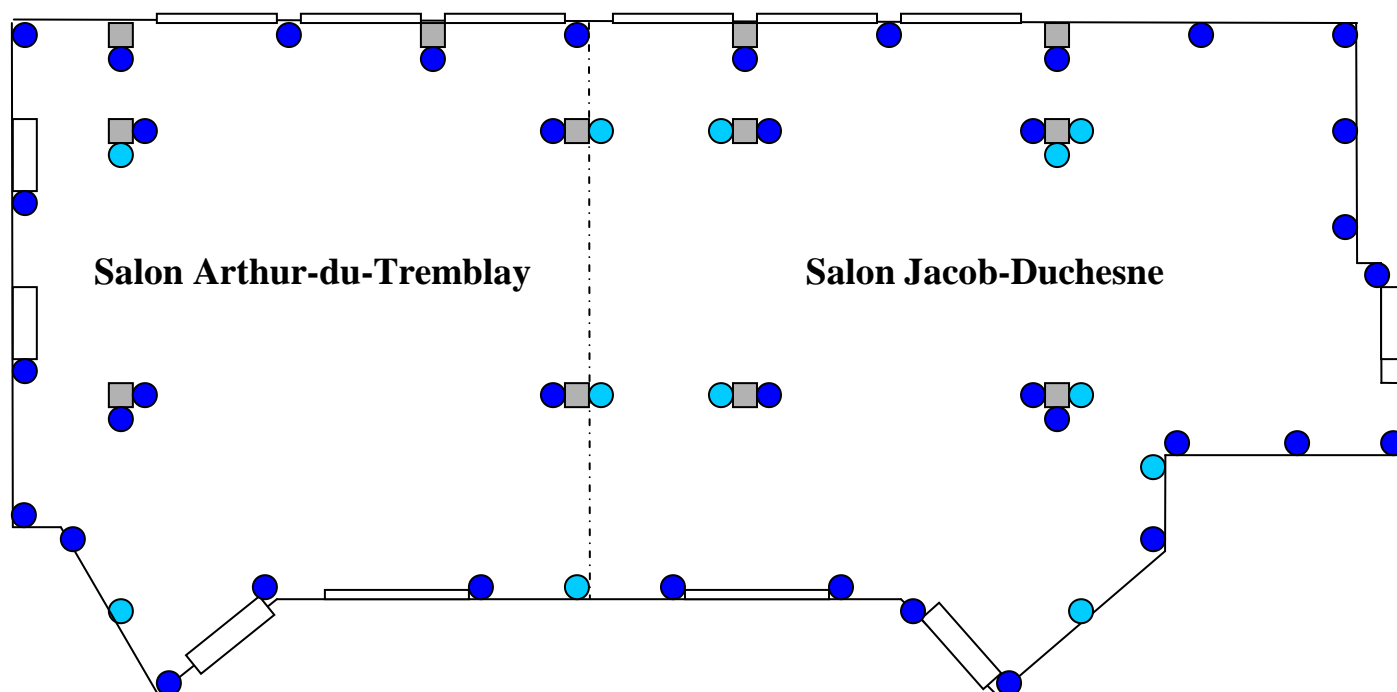

CHÂTEAU ROBERVAL

SALONS ARTHUR-DU-TREMBLAY & JACOB-DUCHESNE

ÉCLAIRAGE D'AMBIANCE

MODE COMPLET (38 OU 50 LAMPES)

● FACULTATIVE

À noter que des lampes supplémentaires peuvent également être installées sous les tables pour créer un effet magique.

CHÂTEAU ROBERVAL

SALONS ARTHUR-DU-TREMBLAY & JACOB-DUCHESNE

ÉCLAIRAGE D'AMBIANCE

MODE ÉCONOMIQUE « A » (24 LAMPES)

**COLONNES DÉCORATIVES
AUSSI DISPONIBLES**

CHÂTEAU ROBERVAL

SALONS ARTHUR-DU-TREMBLAY & JACOB-DUCHESNE

ÉCLAIRAGE D'AMBIANCE

MODE ÉCONOMIQUE « B » (18 LAMPES)

CHÂTEAU ROBERVAL

SALONS ARTHUR-DU-TREMBLAY & JACOB-DUCHESNE

ÉCLAIRAGE DÉCORATIF

DISPOSITION AU CHOIX (8 LAMPES)