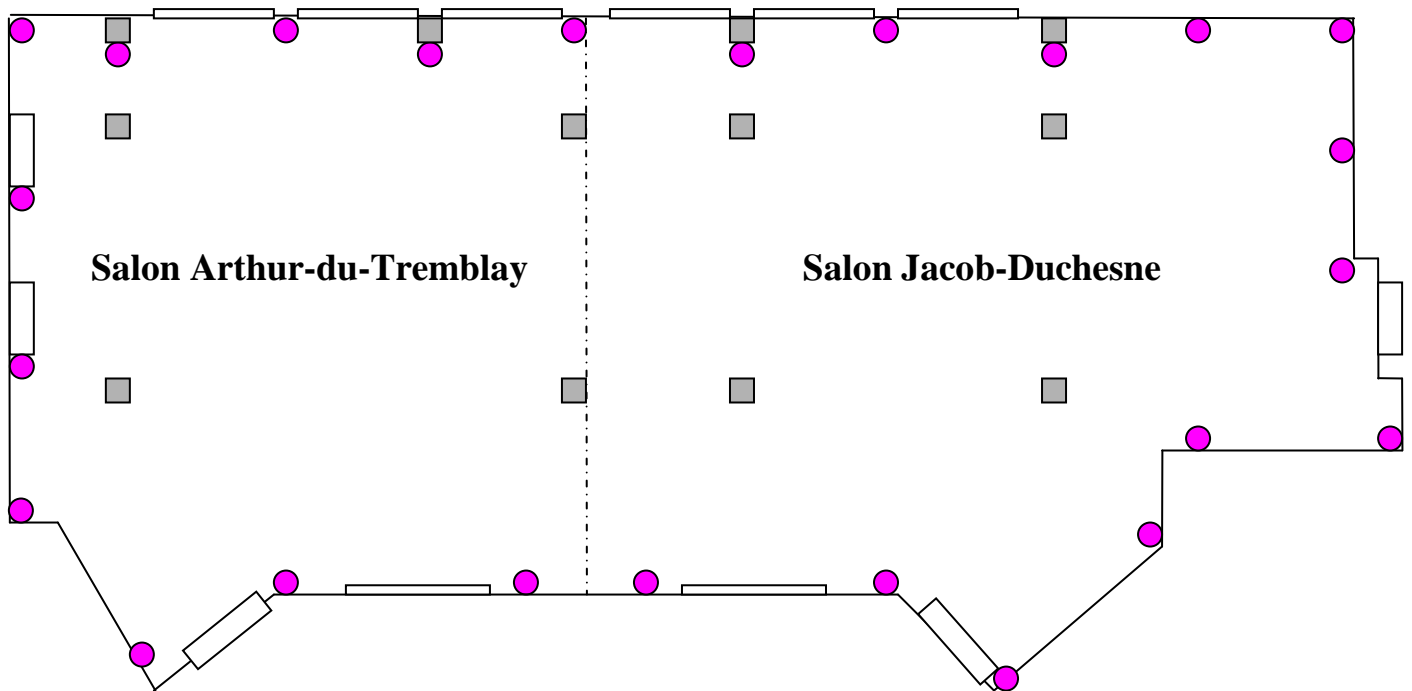

CHÂTEAU ROBERVAL

SALONS ARTHUR-DU-TREMBLAY & JACOB-DUCHESNE

ÉCLAIRAGE D'AMBIANCE

MODE COMPLET (38 OU 50 LAMPES)

● FACULTATIVE

À noter que des lampes supplémentaires peuvent également être installées sous les tables pour créer un effet magique.

CHÂTEAU ROBERVAL

SALONS ARTHUR-DU-TREMBLAY & JACOB-DUCHESNE

ÉCLAIRAGE D'AMBIANCE

MODE ÉCONOMIQUE « A » (24 LAMPES)

**COLONNES DÉCORATIVES
AUSSI DISPONIBLES**

CHÂTEAU ROBERVAL

SALONS ARTHUR-DU-TREMBLAY & JACOB-DUCHESNE

ÉCLAIRAGE D'AMBIANCE

MODE ÉCONOMIQUE « B » (18 LAMPES)

CHÂTEAU ROBERVAL

SALONS ARTHUR-DU-TREMBLAY & JACOB-DUCHESNE

ÉCLAIRAGE DÉCORATIF

DISPOSITION AU CHOIX (8 LAMPES)