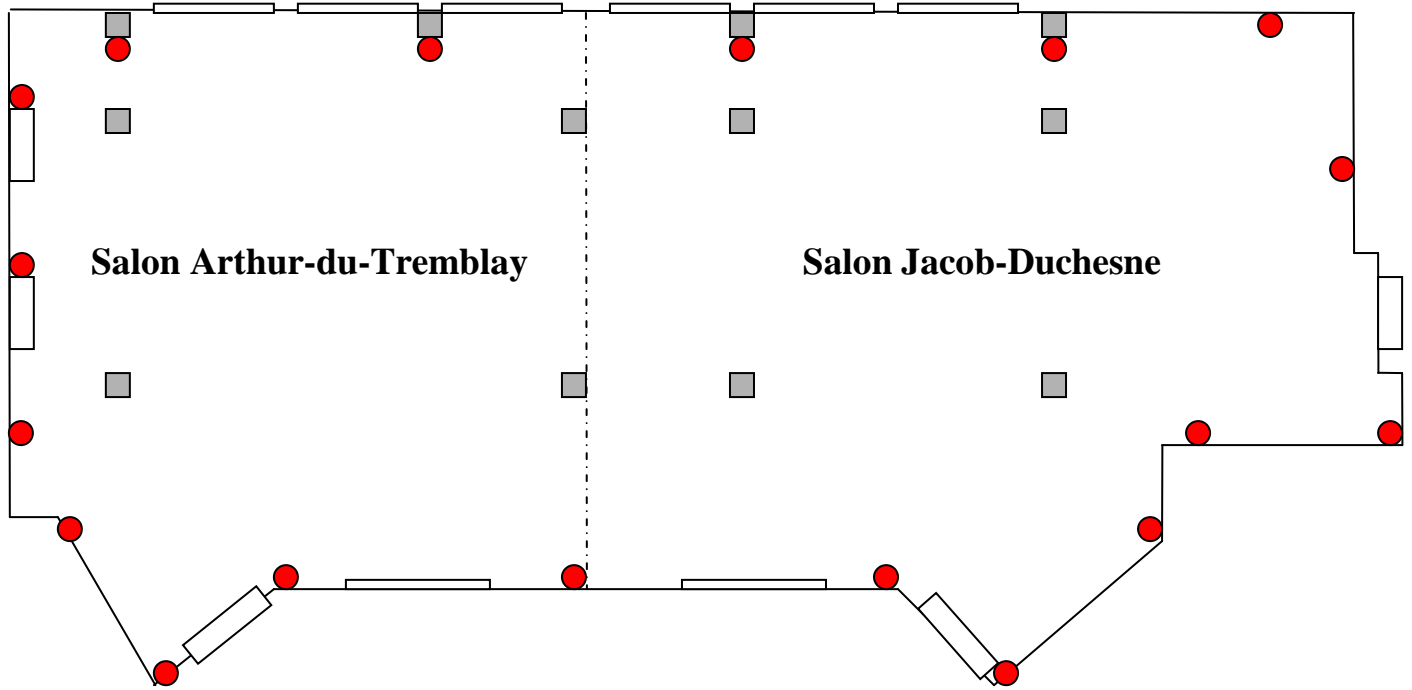

CHÂTEAU ROBERVAL

SALONS ARTHUR-DU-TREMBLAY & JACOB-DUCHESNE

ÉCLAIRAGE D'AMBIANCE

MODE COMPLET (38 OU 50 LAMPES)

● FACULTATIVE

À noter que des lampes supplémentaires peuvent également être installées sous les tables pour créer un effet magique.

CHÂTEAU ROBERVAL

SALONS ARTHUR-DU-TREMBLAY & JACOB-DUCHESNE

ÉCLAIRAGE D'AMBIANCE

MODE ÉCONOMIQUE « A » (24 LAMPES)

**COLONNES DÉCORATIVES
AUSSI DISPONIBLES**

CHÂTEAU ROBERVAL

SALONS ARTHUR-DU-TREMBLAY & JACOB-DUCHESNE

ÉCLAIRAGE D'AMBIANCE

MODE ÉCONOMIQUE « B » (18 LAMPES)

CHÂTEAU ROBERVAL

SALONS ARTHUR-DU-TREMBLAY & JACOB-DUCHESNE

ÉCLAIRAGE DÉCORATIF

DISPOSITION AU CHOIX (8 LAMPES)